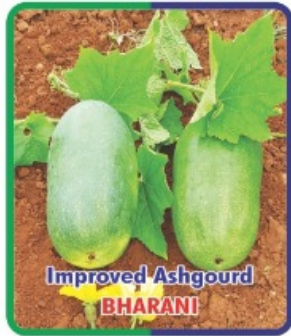

Bottle gourd
SANGAVI F1

F1 HYBRID BOTTLE GOURD
BHEEM F1

Waxgourd
DEEPA F1

Bitter gourd
IVORY

F1 Hybrid Bitter gourd
TEJA

WHITE
BITTER GOURD
MANZA

IMPROVED ASHGOURD
RAJINI

Improved Ashgourd
BHARANI

Ashourd
BABY

Bittergourd
SPINY

Ridgourd
MANISHA

HYBRID BRINJAL
GLORY

Pumpkin
GALAXY

Pumpkin
BENTLEY

Pumpkin
GLOBE F1

HYBRID BRINJAL
ROYAL STAR F1