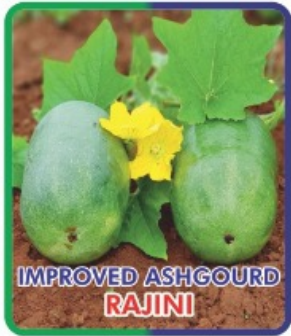

Bottle gourd
SANGAVI F1

F1 HYBRID BOTTLE GOURD
BHEEM F1

Waxgourd
DEEPA F1

Bitter gourd
IVORY

F1 Hybrid Bitter gourd
TEJA

WHITE
BITTER GOURD
MANZA

IMPROVED ASHGOURD
RAJINI

Improved Ashgourd
BHARANI

Ashourd
BABY

Bittergourd
SPINY

Ridgourd
MANISHA

HYBRID BRINJAL
GLORY

Pumpkin
GALAXY

Pumpkin
BENTLEY

Pumpkin
GLOBE F1

HYBRID BRINJAL
ROYAL STAR F1